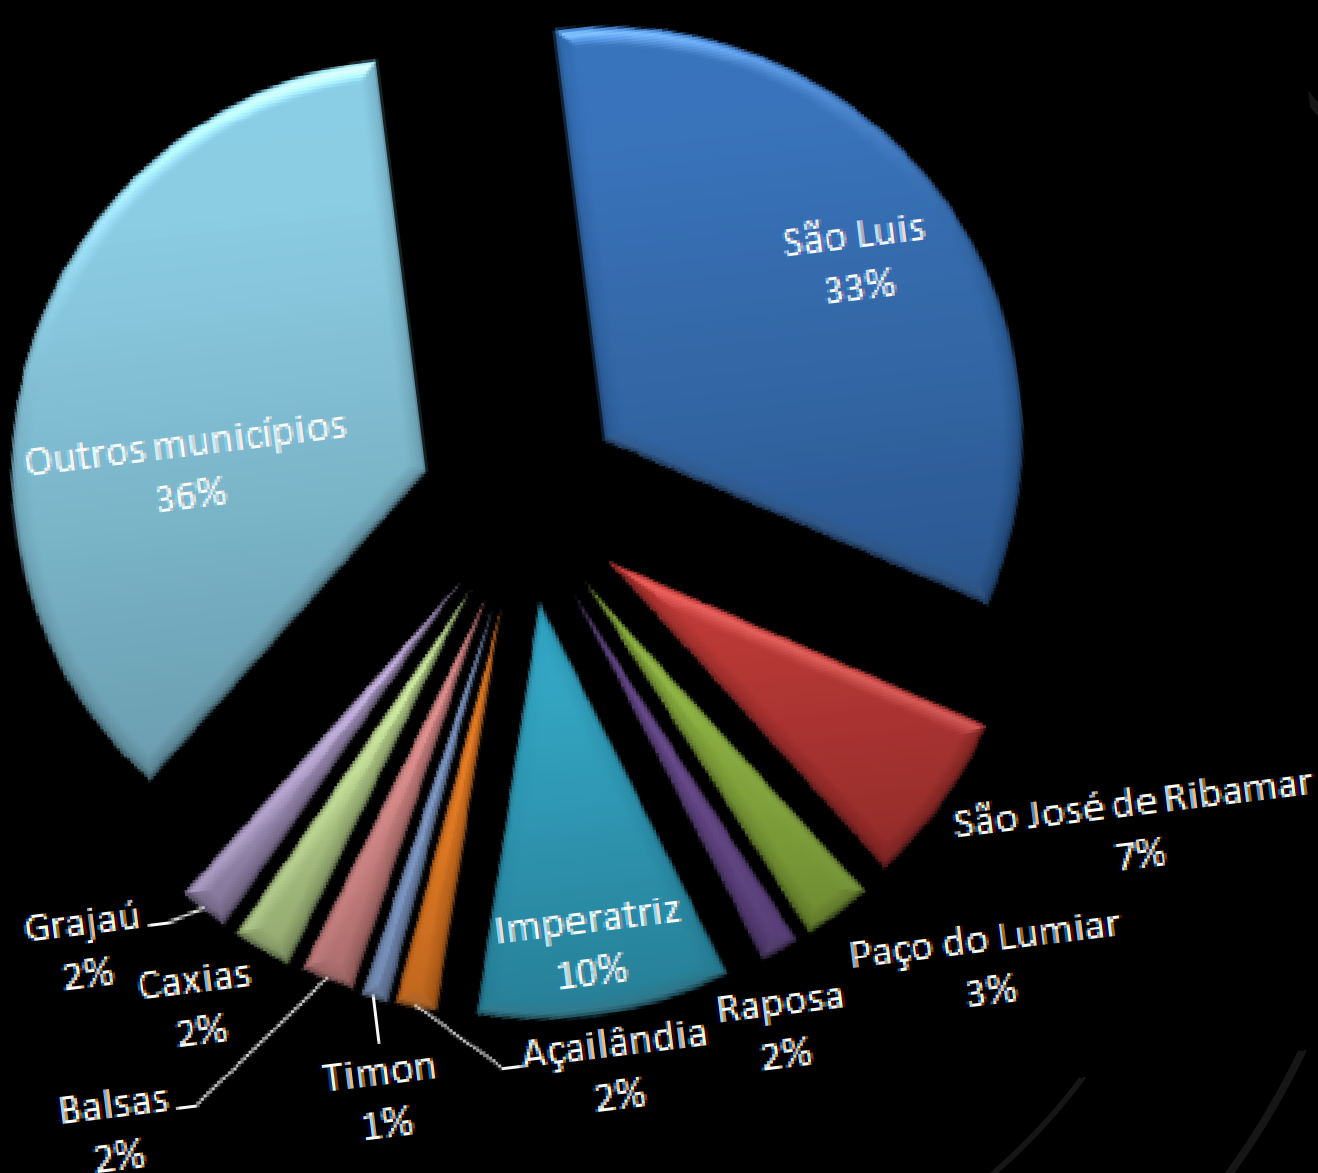

PERFIL DA QUÍMICA

NO MARANHÃO

EMPRESAS

Localização

- São Luis
- São José de Ribamar
- Paço do Lumiar
- Raposa
- Imperatriz
- Açailândia
- Timon
- Balsas
- Caxias
- Grajaú
- Outros municípios

CONSELHO REGIONAL DE QUÍMICA DO
MARANHÃO - CRQ 11ª